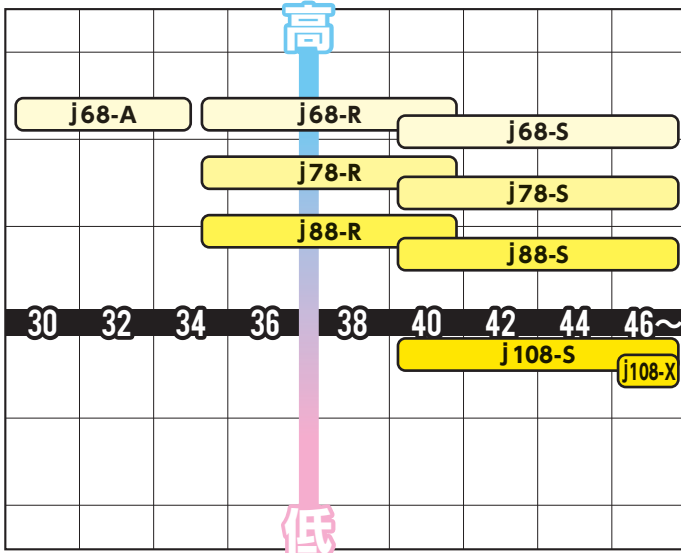

SteelFiber fc シリーズ 一般販売向け

ヘッドスピード別弾道

球筋別弾道

SteelFiber j シリーズ 公認特約店専用

ヘッドスピード別弾道

球筋別弾道

SteelFiber h シリーズ 公認特約店専用

ヘッドスピード別弾道

球筋別弾道