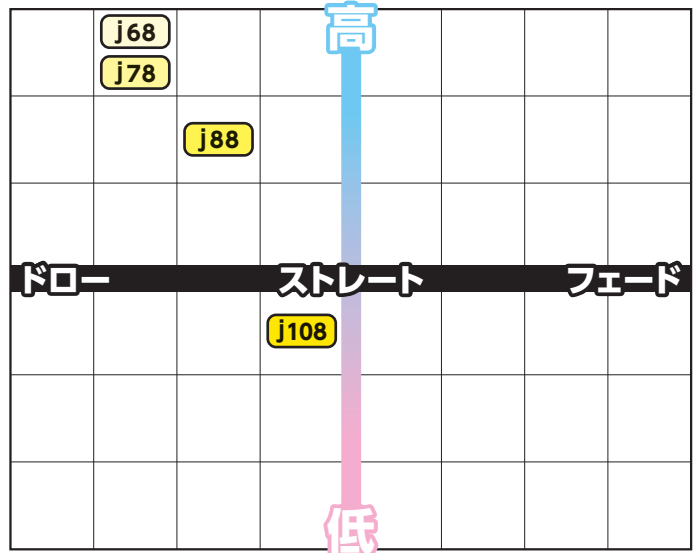

SteelFiber fc シリーズ 一般販売向け

ヘッドスピード別弾道

球筋別弾道

SteelFiber j シリーズ 公認特約店専用

ヘッドスピード別弾道

球筋別弾道

SteelFiber h シリーズ 公認特約店専用

ヘッドスピード別弾道

球筋別弾道