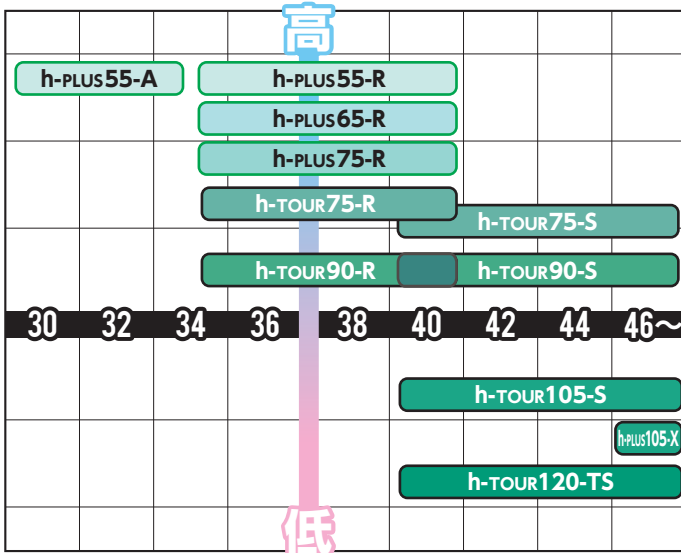

球筋別弾道