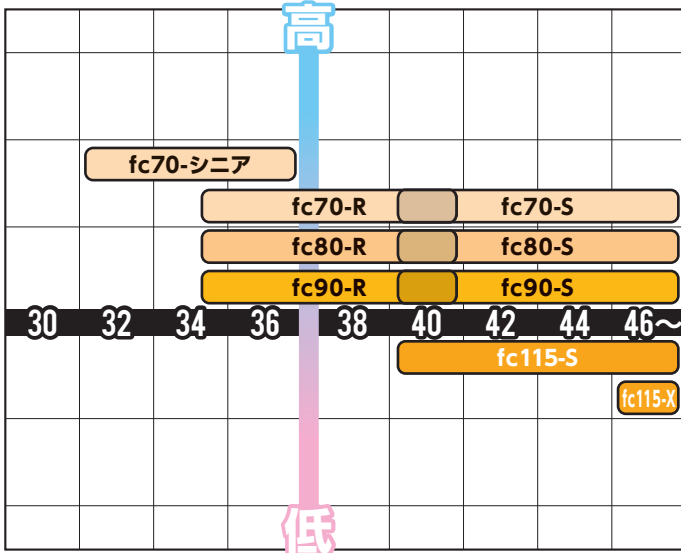

SteelFiber fc シリーズ 一般販売向け

ヘッドスピード別弾道

球筋別弾道

SteelFiber j シリーズ 公認特約店専用

ヘッドスピード別弾道

球筋別弾道

SteelFiber h シリーズ 公認特約店専用

ヘッドスピード別弾道

球筋別弾道