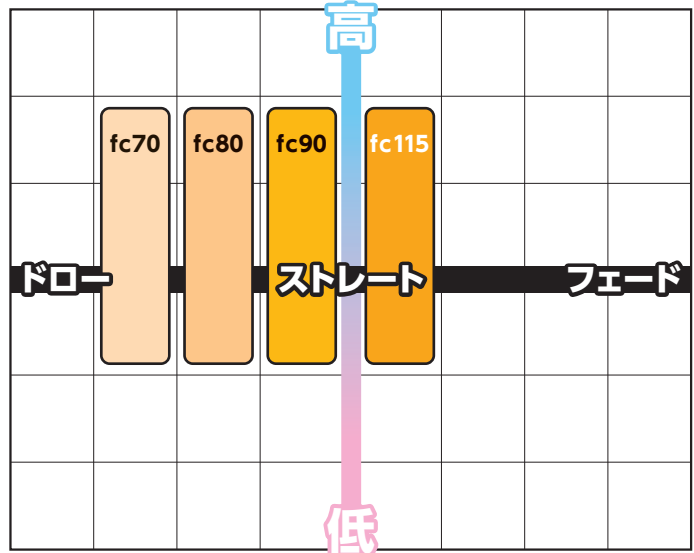

SteelFiber fc シリーズ 一般販売向け

ヘッドスピード別弾道

球筋別弾道

SteelFiber j シリーズ 公認特約店専用

ヘッドスピード別弾道

球筋別弾道

SteelFiber h シリーズ 公認特約店専用

ヘッドスピード別弾道

球筋別弾道